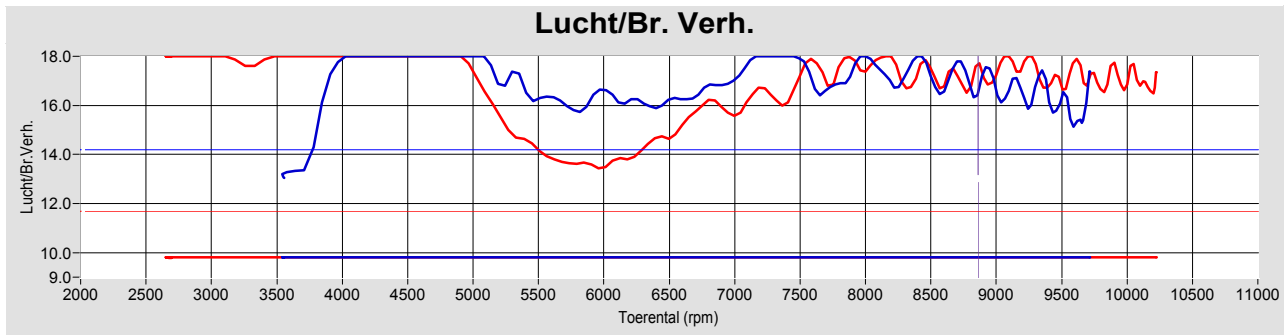

# Biggelaar Special Performance

Pastoor van beugenstraat 20  
 5061 CS Oosterwijk  
 Tel: 00 31 13 5282329 GSM:  
 Fax: 00 31 13 5216086 e-mail: biggel@planet.nl

Afdruk datum Saturday 17 November 2007  
 Afdruk tijd 12:18:01  
 Versie 5.16d

#### Testen:

	Test bestand	Test Titel	P Lu.(mBar)	T lu.(°C)	DIN	Datum & tijd	Maximale Waarden
1	nieman.004	test na tuning en rapid bike	1005.8	25.6	1.017	06-10-2006 / 16:50:56	118.5Hp@ 8311rpm / 114Nm@ 6443rpm
2	nieman.001	test voor tuning	1015.3	28.9	1.013	26-09-2006 / 10:07:34	108.1Hp@ 8363rpm / 99Nm@ 6768rpm