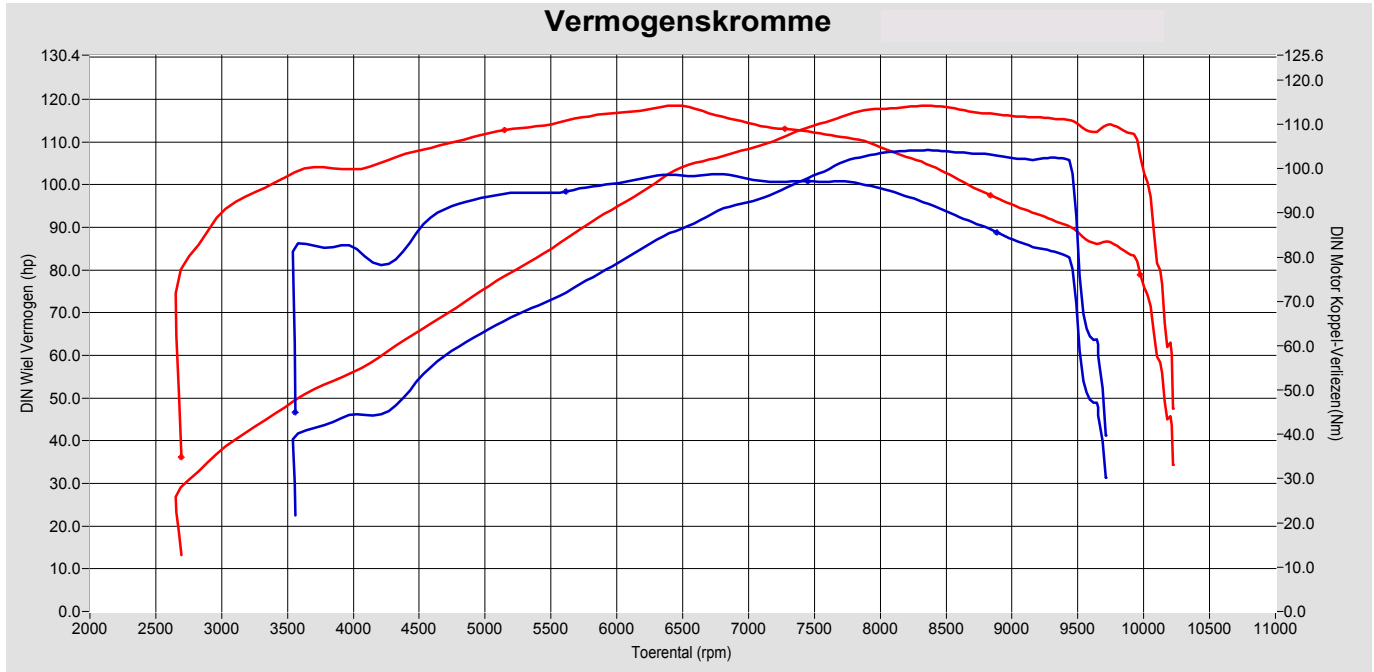

# Biggelaar Special Performance

Pastoor van beugenstraat 20  
 5061 CS Oosterwijk  
 Tel: 00 31 13 5282329 GSM:  
 Fax: 00 31 13 5216086 e-mail: biggel@planet.nl

Afdruk datum Saturday 17 November 2007  
 Afdruk tijd 12:18:01  
 Versie 5.16d

#### Testen:

	Test bestand	Test Titel	P Lu.(mBar)	T lu.(°C)	DIN	Datum & tijd	Maximale Waarden
1	nieman.004	test na tuning en rapid bike	1005.8	25.6	1.017	06-10-2006 / 16:50:56	118.5Hp@ 8311rpm / 114Nm@ 6443rpm
2	nieman.001	test voor tuning	1015.3	28.9	1.013	26-09-2006 / 10:07:34	108.1Hp@ 8363rpm / 99Nm@ 6768rpm