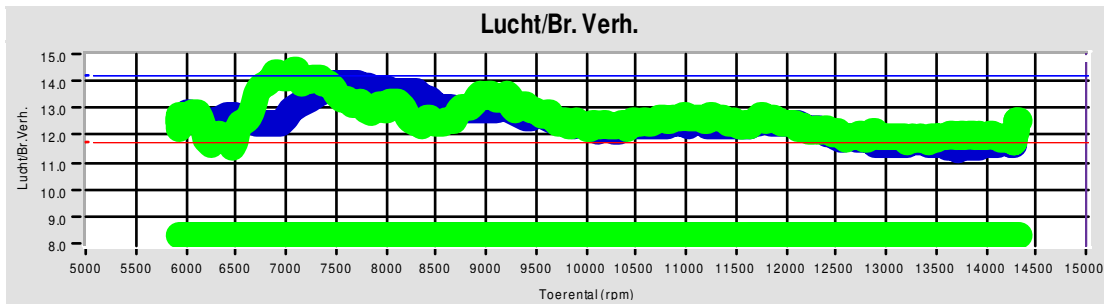

Afdruk tijd 12:16:18

Versie 5.16d

Testen:

	Testbestand	TestTitel	P Lu. (mBar)	T lu. (°C)	DIN	Datum & tijd	Maximale Waarden
1	beroer.011	testna tuning	1014.5	34.5	1.023	09-05-2008 / 10:58:17	190.6Hp@ 13210rpm / 119Nm@ 10223rpm
2	beroer.003	testvoor tuning - TPS0%	1007.6	26.5	1.017	20-03-2008 / 17:15:27	167.6Hp@ 13298rpm / 104Nm@ 10406rpm