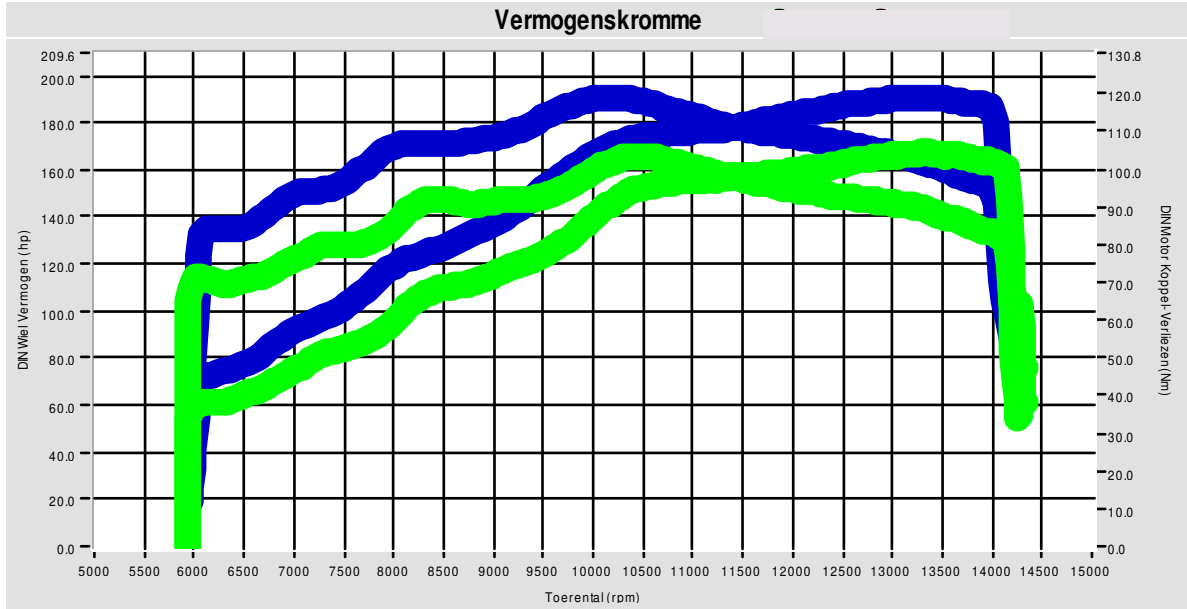

Biggelaar Special Performance

Pastoor van beugenstraat 20

5061 CS Oisterwijk

Tel: 00 31 13 5282329

Fax: 00 31 13 5216066

GSM:

e-mail: biggel@planet.nl

Afdruk datum Saturday 21 June 2008

Afdruk tijd 12:16:18

Versie 5.16d

Testen:

	Testbestand	TestTitel	P Lu. (mBar)	T lu. (°C)	DIN	Datum & tijd	Maximale Waarden
1	beroer.011	testna tuning	1014.5	34.5	1.023	09-05-2008 / 10:58:17	190.6Hp@ 13210rpm / 119Nm@ 10223rpm
2	beroer.003	testvoor tuning - TPS0%	1007.6	26.5	1.017	20-03-2008 / 17:15:27	167.6Hp@ 13298rpm / 104Nm@ 10406rpm