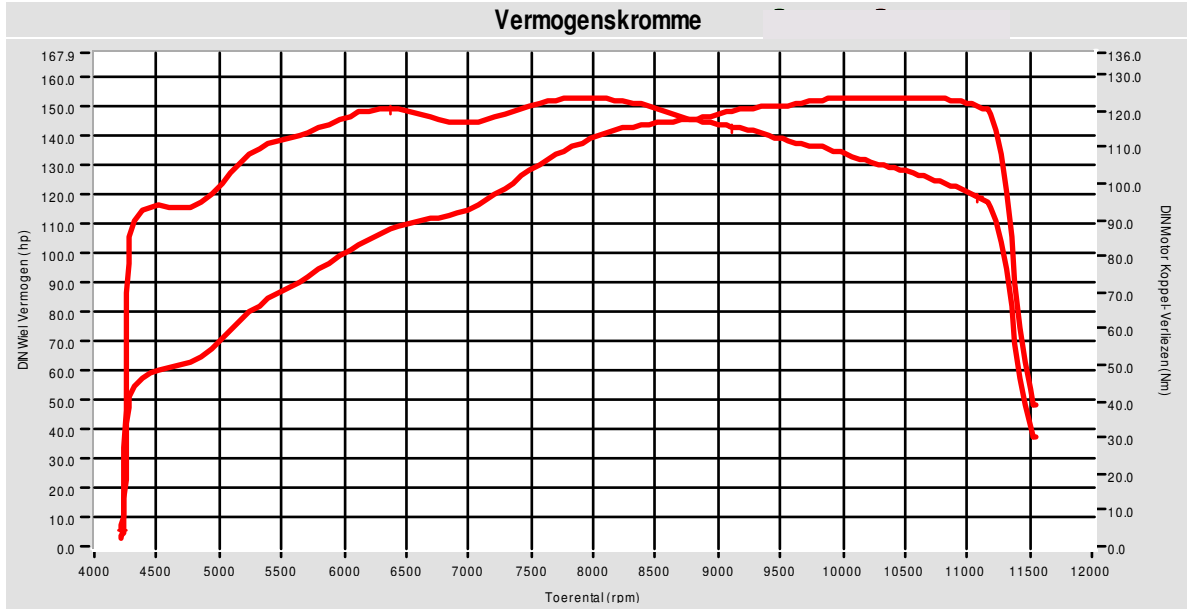

Afdruk tijd 10:17:04

Versie 5.16f

Testen:

	Testbestand	TestTitel	p Lu. (mBar)	T lu. (°C)	DIN	Datum & tijd	Maximale Waarden
1	Beadman, Dennis.089	Test & Setup after build	1016.9	26.7	1.008	18-03-2011 / 16:05:10	152.6Hp @ 10467rpm / 124Nm @ 7906rpm