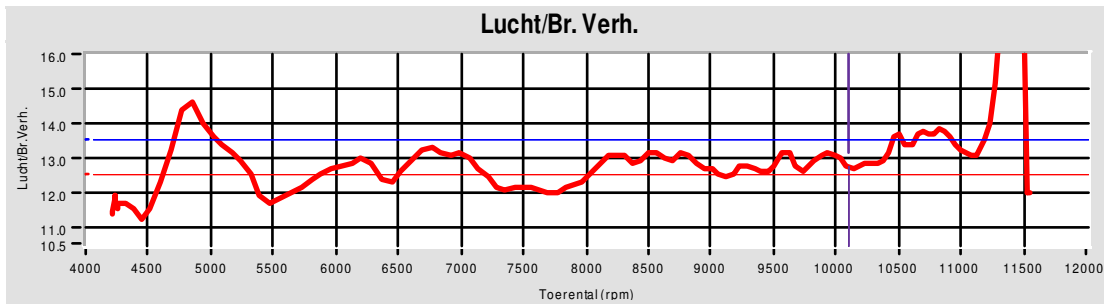

Afdruk tijd 10:17:04

Versie 5.16f

Testen:

	Testbestand	TestTitel	p Lu. (mBar)	T lu. (°C)	DIN	Datum & tijd	Maximale Waarden
1	Beadman, Dennis.089	Test & Setup after build	1016.9	26.7	1.008	18-03-2011 / 16:05:10	152.6Hp @ 10467rpm / 124Nm @ 7906rpm