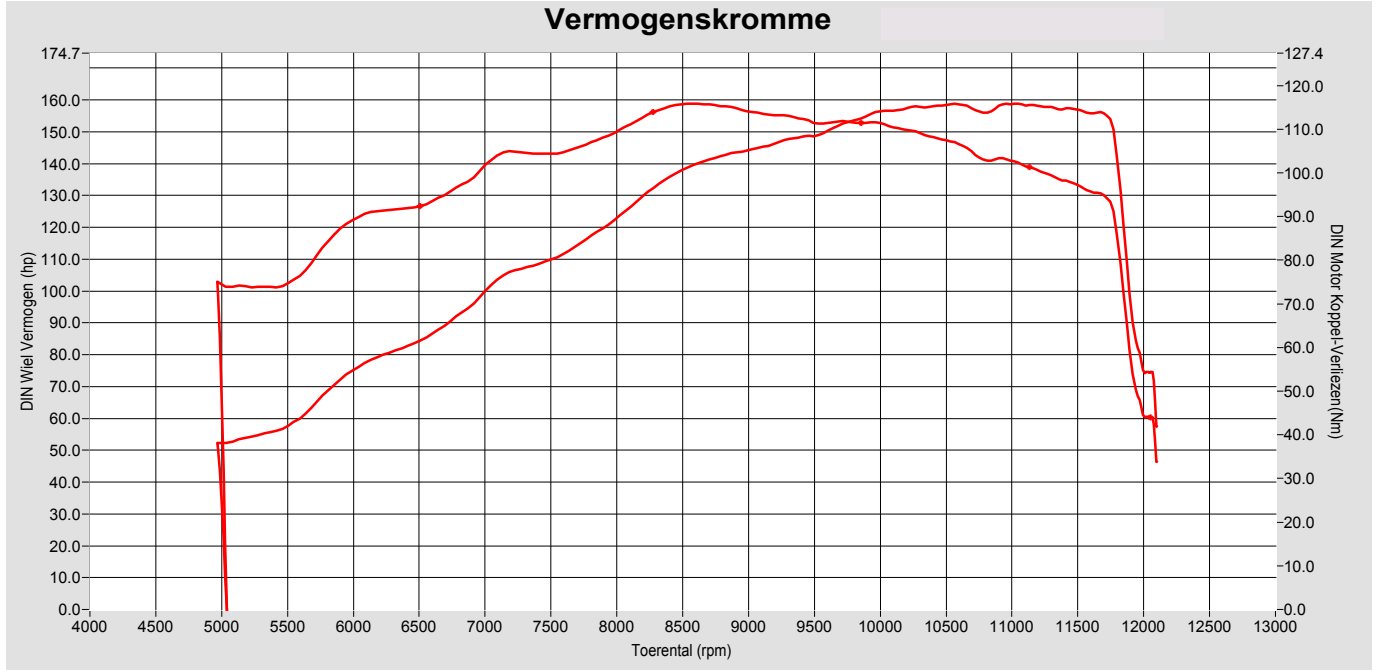

Biggelaar Special Performance

Pastoor van beugenstraat 20
 5061 CS Oosterwijk
 Tel: 00 31 13 5282329 GSM:
 Fax: 00 31 13 5216086 e-mail: biggel@planet.nl

Afdruk datum Saturday 17 November 2007
 Afdruk tijd 12:23:14
 Versie 5.16d

Testen:

	Test bestand	Test Titel	P Lu.(mBar)	T lu.(°C)	DIN	Datum & tijd	Maximale Waarden
1	biggelaar.097	996 s redbulll 57mm race benz rs carter grote klep	1019.6	22.9	0.999	13-05-2005 / 12:48:29	158.8Hp@ 11046rpm / 116Nm@ 8575rpm