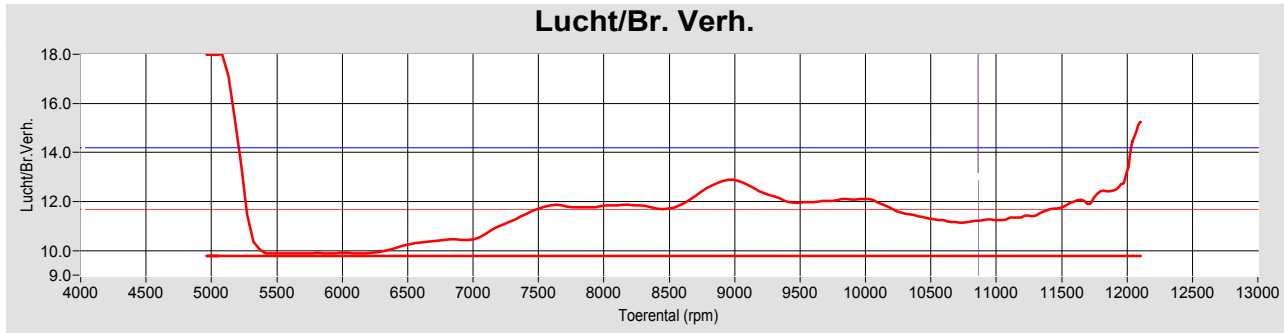

Biggelaar Special Performance

Pastoor van beugenstraat 20
 5061 CS Oosterwijk
 Tel: 00 31 13 5282329 GSM:
 Fax: 00 31 13 5216086 e-mail: biggel@planet.nl

Afdruk datum Saturday 17 November 2007
 Afdruk tijd 12:23:14
 Versie 5.16d

Testen:

	Test bestand	Test Titel	P Lu.(mBar)	T lu.(°C)	DIN	Datum & tijd	Maximale Waarden
1	biggelaar.097	996 s redbulll 57mm race benz rs carter grote klep	1019.6	22.9	0.999	13-05-2005 / 12:48:29	158.8Hp@ 11046rpm / 116Nm@ 8575rpm