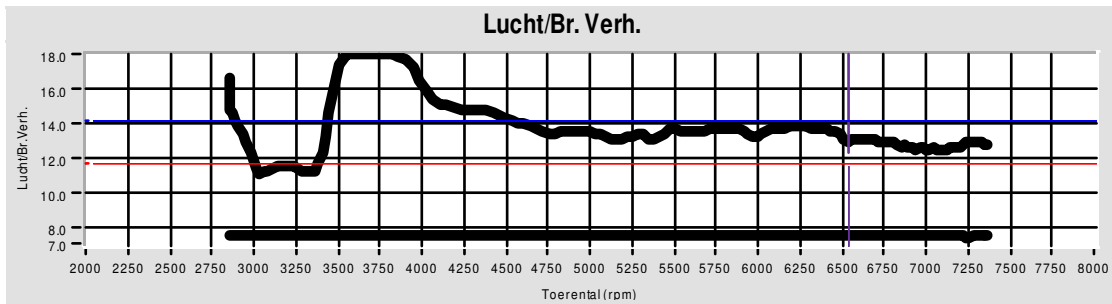

Afdruk tijd: 12:58:14

Versie: 5.16f

Testen:

	Testbestand	TestTitel	P Lu. (mBar)	T lu. (°C)	DIN	Datum & tijd	Maximale Waarden
1	hulshof.martin.001	afstelling	1016.8	23.6	1.003	13-02-2009/11:51:37	74.1Hp@6604rpm/90Nm@4385rpm