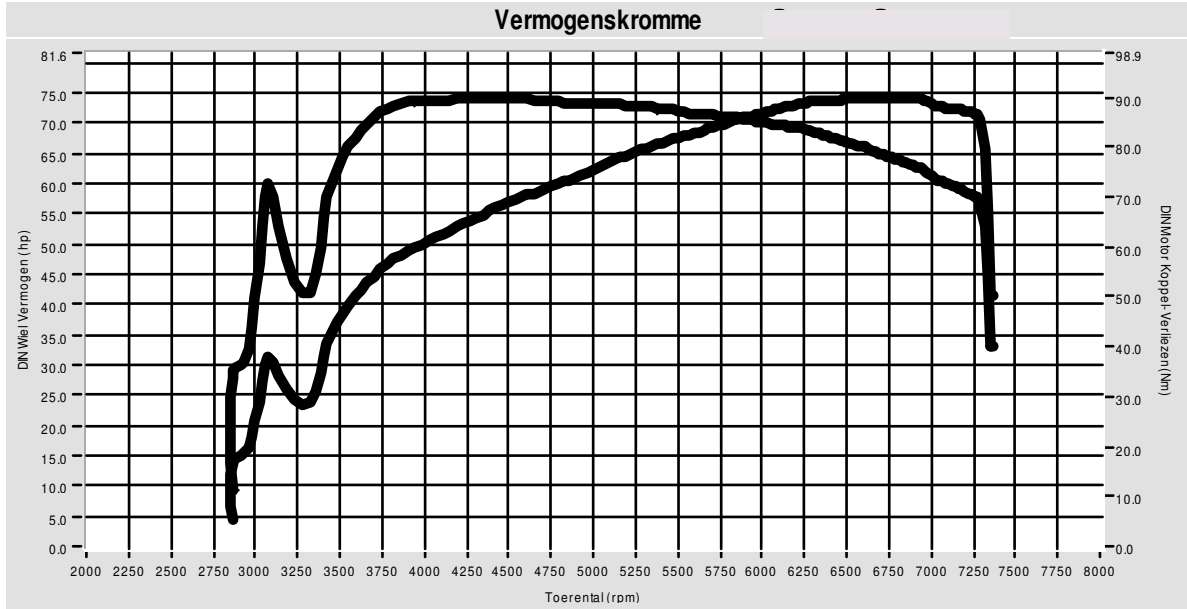

Afdruk tijd: 12:58:14

Versie: 5.16f

Testen:

	Testbestand	TestTitel	P Lu. (mBar)	T lu. (°C)	DIN	Datum & tijd	Maximale Waarden
1	hulshof.martin.001	afstelling	1016.8	23.6	1.003	13-02-2009/11:51:37	74.1Hp@6604rpm/90Nm@4385rpm