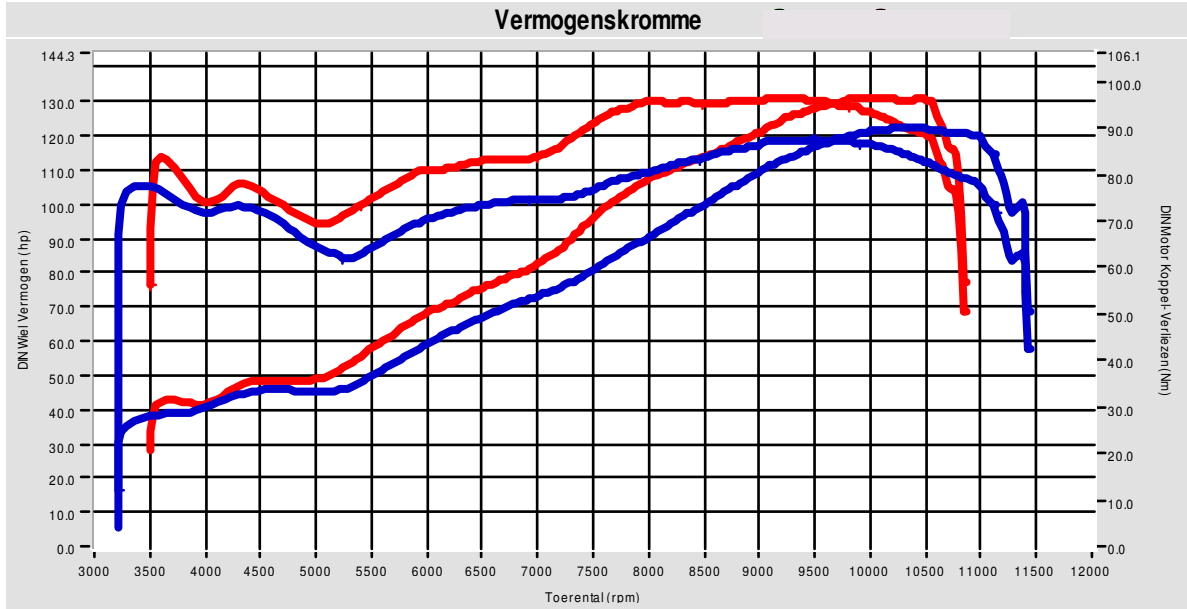

Afdruk tijd 15:42:59

Versie 5.16d

Testen:

	Testbestand	TestTitel	P Lu. (mBar)	T lu. (°C)	DIN	Datum & tijd	Maximale Waarden
1	Molenaar.michiel.006	testna tuning	1007.5	38.8	1.038	02-07-2008 / 10:35:30	131.1Hp @ 10092rpm / 96Nm @ 9273rpm
2	Molenaar.michiel.001	Testvoor Tuning	1015.3	36.4	1.026	13-05-2008 / 12:23:28	122.3Hp @ 10237rpm / 88Nm @ 9487rpm