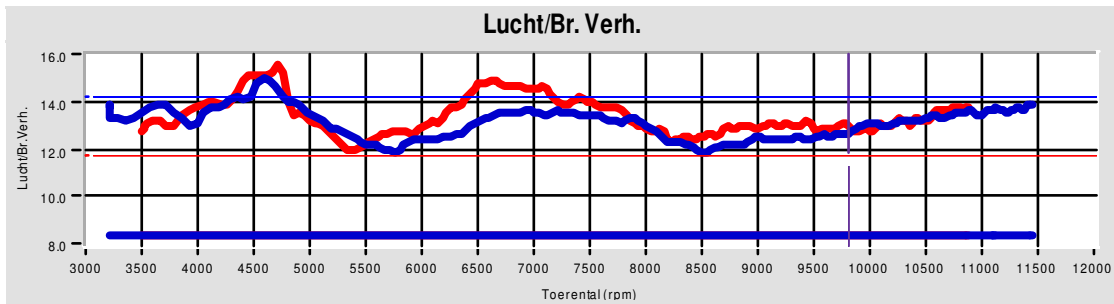

Afdruk tijd 15:42:59

Versie 5.16d

Testen:

	Testbestand	TestTitel	P Lu. (mBar)	T lu. (°C)	DIN	Datum & tijd	Maximale Waarden
1	Molenaar.michiel.006	testna tuning	1007.5	38.8	1.038	02-07-2008 / 10:35:30	131.1Hp @ 10092rpm / 96Nm @ 9273rpm
2	Molenaar.michiel.001	Testvoor Tuning	1015.3	36.4	1.026	13-05-2008 / 12:23:28	122.3Hp @ 10237rpm / 88Nm @ 9487rpm