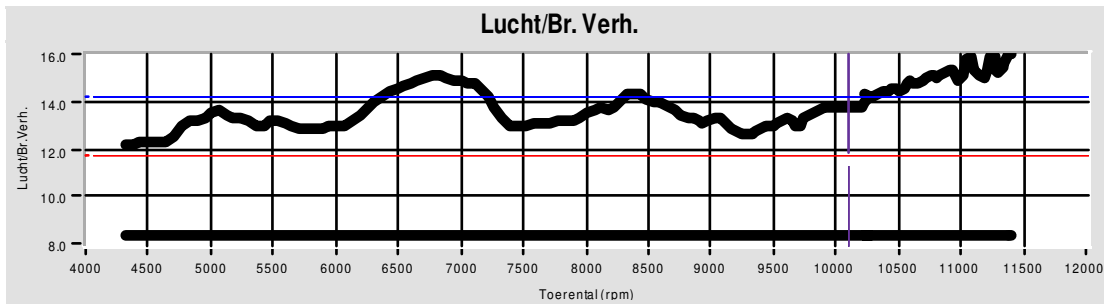

Afdruk tijd: 12:59:02

Versie: 5.16f

Testen:

	Testbestand	TestTitel	p Lu. (mBar)	T lu. (°C)	DIN	Datum & tijd	Maximale Waarden
1	GS corse.008	test na oobouw	1013.2	24.6	1.008	12-12-2008 / 19:49:12	144.2Hp @ 10145rpm / 120Nm @ 7950rpm