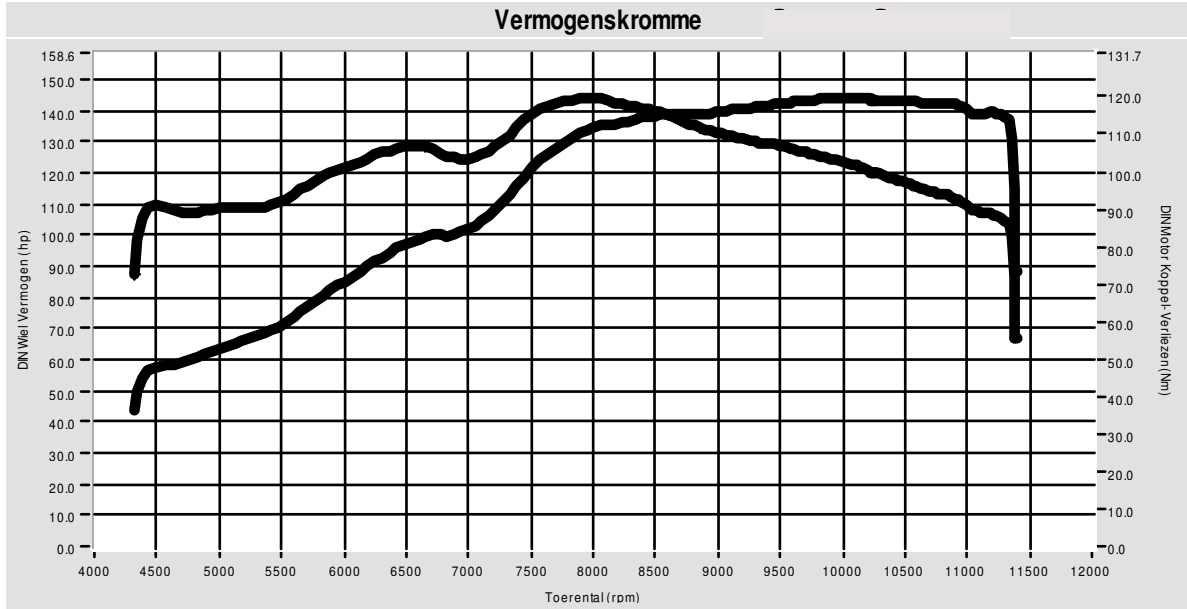

Afdruk tijd: 12:59:02

Versie: 5.16f

Testen:

	Testbestand	TestTitel	p Lu. (mBar)	T lu. (°C)	DIN	Datum & tijd	Maximale Waarden
1	GS corse.008	test na oobouw	1013.2	24.6	1.008	12-12-2008 / 19:49:12	144.2Hp @ 10145rpm / 120Nm @ 7950rpm