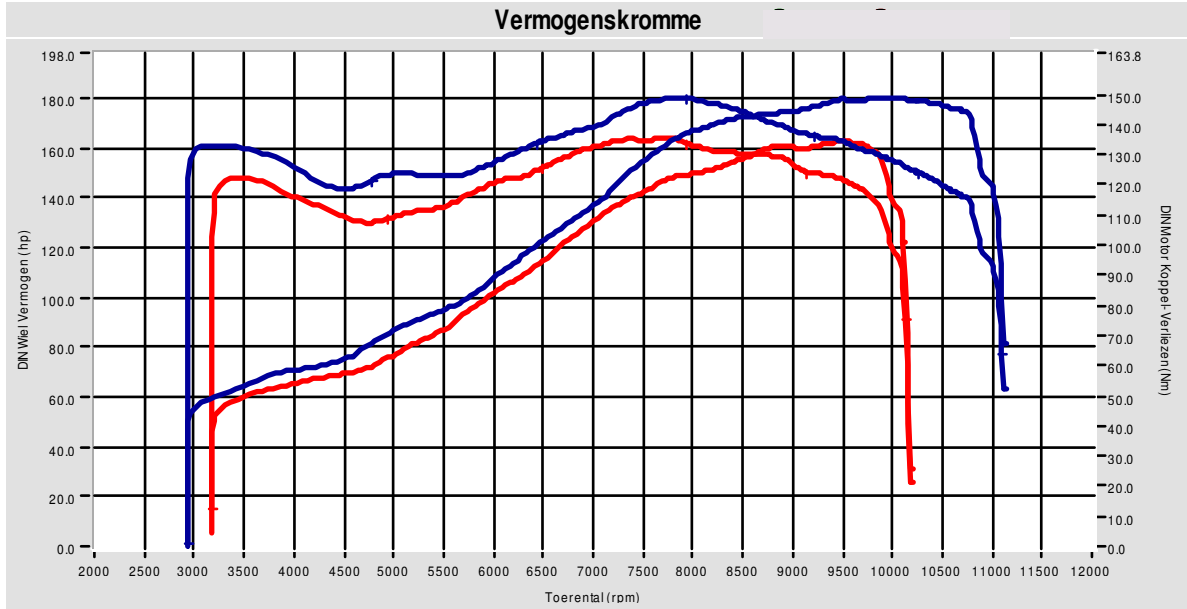

Afdruk tijd 10:22:51

Versie 5.16f

Testen:

	Testbestand	TestTitel	P Lu. (mBar)	T Lu. (°C)	DIN	Datum & tijd	Maximale Waarden
1	Duc-Team Mobr1.002	Test&inrijden	1017.6	27.7	1.009	02-03-2010/14:43:20	162.6Hp@9490rpm/136Nm@7758rpm
2	Nauwelaars.Olivier.035	Testna Tuning	1016.8	29.3	1.012	01-04-2011/10:23:59	180.0Hp@10053rpm/149Nm@7855rpm