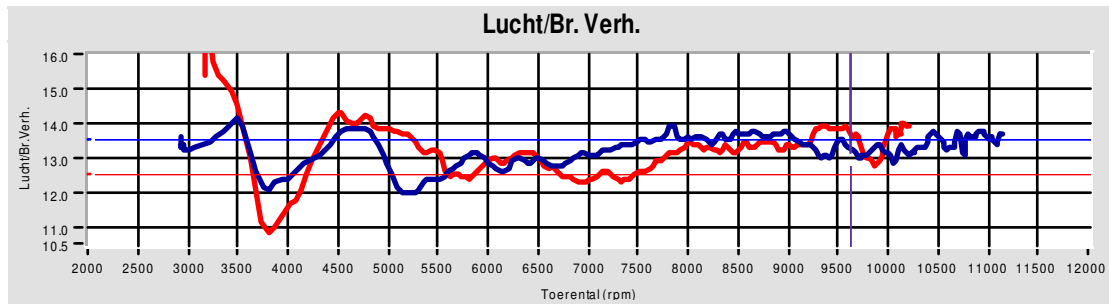

Afdruk tijd 10:22:51

Versie 5.16f

Testen:

	Testbestand	TestTitel	P Lu. (mBar)	T Lu. (°C)	DIN	Datum & tijd	Maximale Waarden
1	Duc-Team Mobr1.002	Test&inrijden	1017.6	27.7	1.009	02-03-2010/14:43:20	162.6Hp@9490rpm/136Nm@7758rpm
2	Nauwelaars.Olivier.035	Testna Tuning	1016.8	29.3	1.012	01-04-2011/10:23:59	180.0Hp@10053rpm/149Nm@7855rpm