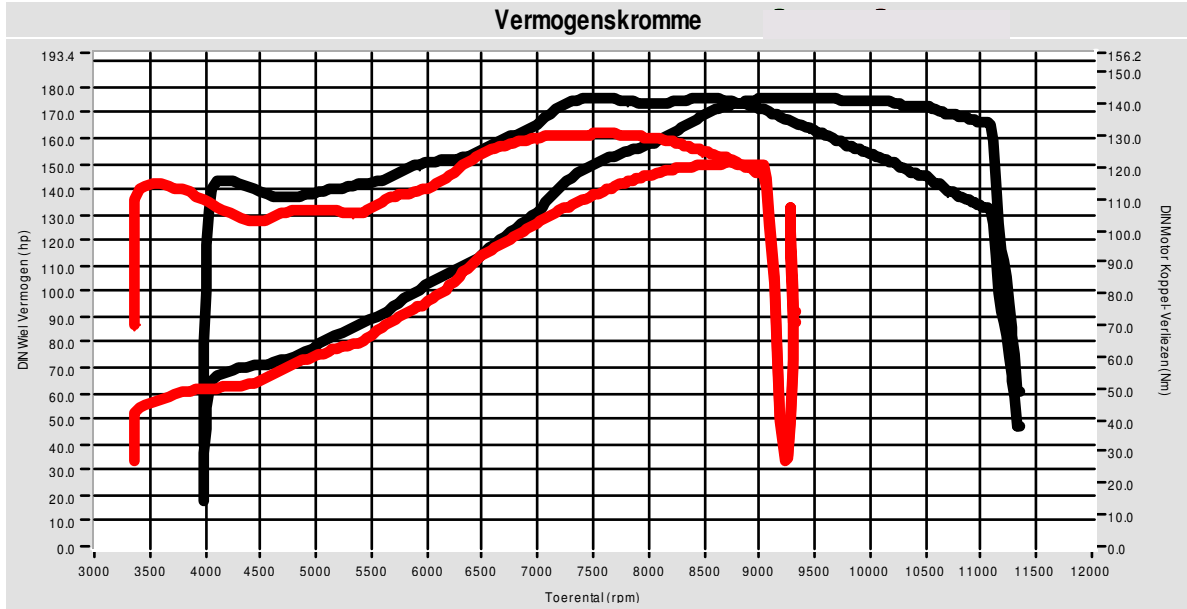

Afdruk tijd: 12:51:19

Versie: 5.16f

Testen:

	Testbestand	TestTitel	p Lu. (mBar)	T lu. (°C)	DIN	Datum & tijd	Maximale Waarden
1	Fiorini.Dave.030	test after modifications	1015.0	26.5	1.009	14-03-2009 / 20:52:23	175.8Hp @ 9193rpm / 142Nm @ 7545rpm
2	Fiorini.Dave.001	Test voor Tuning	987.6	23.6	1.032	24-01-2009 / 17:31:07	150.1Hp @ 8725rpm / 131Nm @ 7665rpm