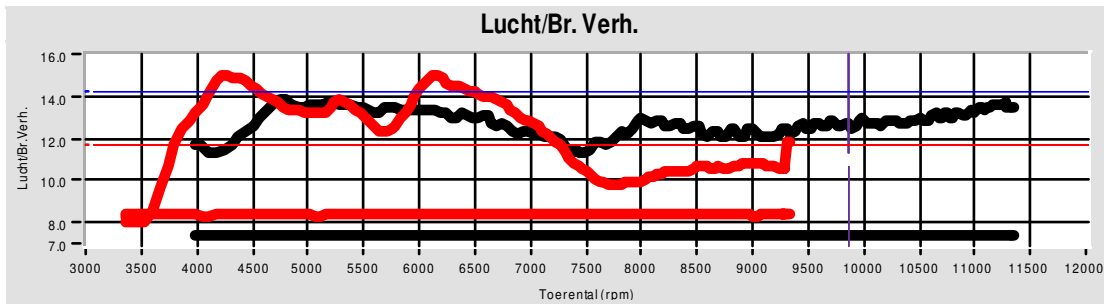

Afdruk tijd: 12:51:19

Versie: 5.16f

Testen:

	Testbestand	TestTitel	p Lu. (mBar)	T lu. (°C)	DIN	Datum & tijd	Maximale Waarden
1	Fiorini.Dave.030	test after modifications	1015.0	26.5	1.009	14-03-2009 / 20:52:23	175.8Hp @ 9193rpm / 142Nm @ 7545rpm
2	Fiorini.Dave.001	Test voor Tuning	987.6	23.6	1.032	24-01-2009 / 17:31:07	150.1Hp @ 8725rpm / 131Nm @ 7665rpm