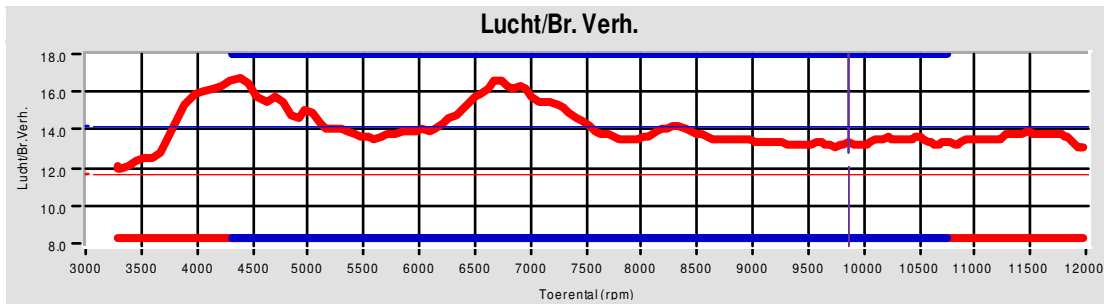

Afdruk tijd 15:40:42

Versie 5.16d

Testen:

	Testbestand	TestTitel	p Lu. (mBar)	T lu. (°C)	DIN	Datum & tijd	Maximale Waarden
1	hooenraad.093	testECU afstelling	1011.4	33.7	1.025	09-07-2008 / 20:10:46	166.7Hp @ 9355rpm / 133Nm @ 7968rpm
2	bolier.001	testinrijden - TPS0%	1014.0	34.8	1.024	31-05-2008 / 14:31:41	149.7Hp @ 9796rpm / 121Nm @ 7847rpm