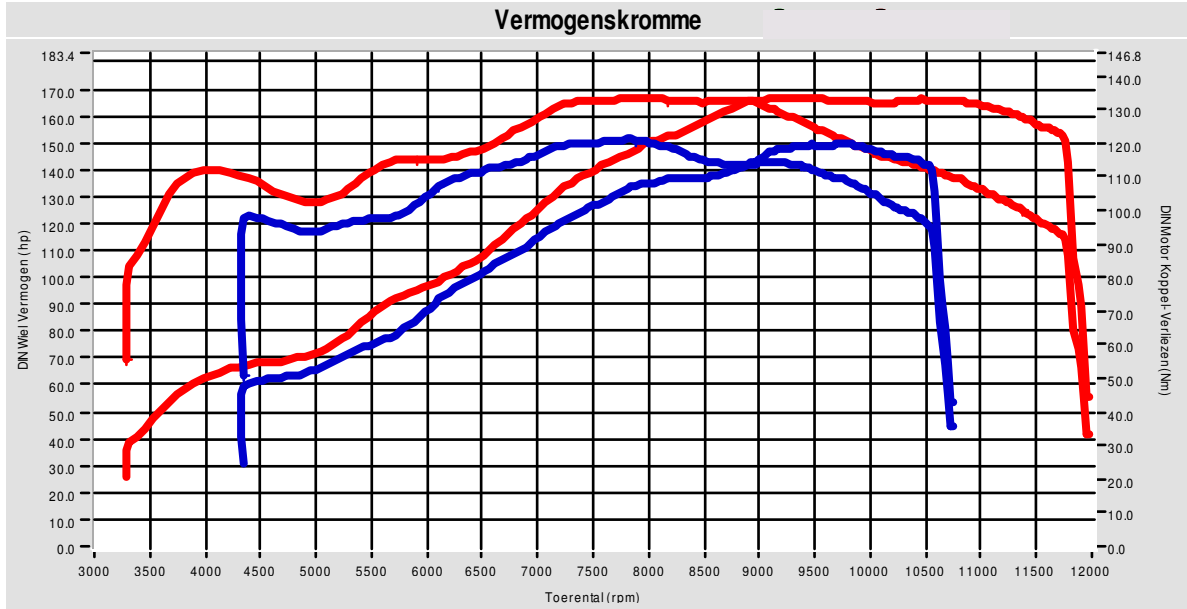

Afdruk tijd 15:40:42

Versie 5.16d

Testen:

	Testbestand	TestTitel	p Lu. (mBar)	T lu. (°C)	DIN	Datum & tijd	Maximale Waarden
1	hooenraad.093	testECU afstelling	1011.4	33.7	1.025	09-07-2008 / 20:10:46	166.7Hp @ 9355rpm / 133Nm @ 7968rpm
2	bolier.001	testinrijden - TPS0%	1014.0	34.8	1.024	31-05-2008 / 14:31:41	149.7Hp @ 9796rpm / 121Nm @ 7847rpm