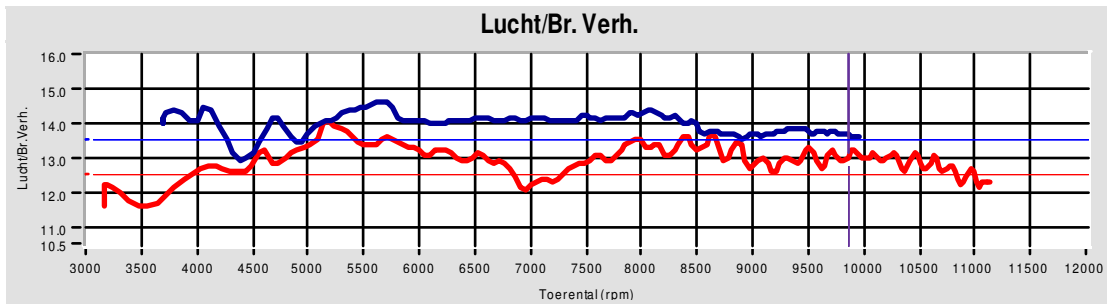

Afdruk tijd 10:11:23

Versie 5.16f

#### Testen:

	Testbestand	TestTitel	p Lu. (mBar)	T lu. (°C)	DIN	Datum & tijd	Maximale Waarden
1	robin race.062	Testna refresh & Lona Stroke(66mm)	1026.6	21.9	0.990	03-03-2011 / 15:37:44	181.5Hp@ 9433rpm / 146Nm@ 7438rpm
2	robin race.004	Inrijden en testen - TPS0% - TPS0%	1030.8	33.5	1.005	26-01-2008 / 16:08:49	159.0Hp@ 9014rpm / 136Nm@ 7230rpm