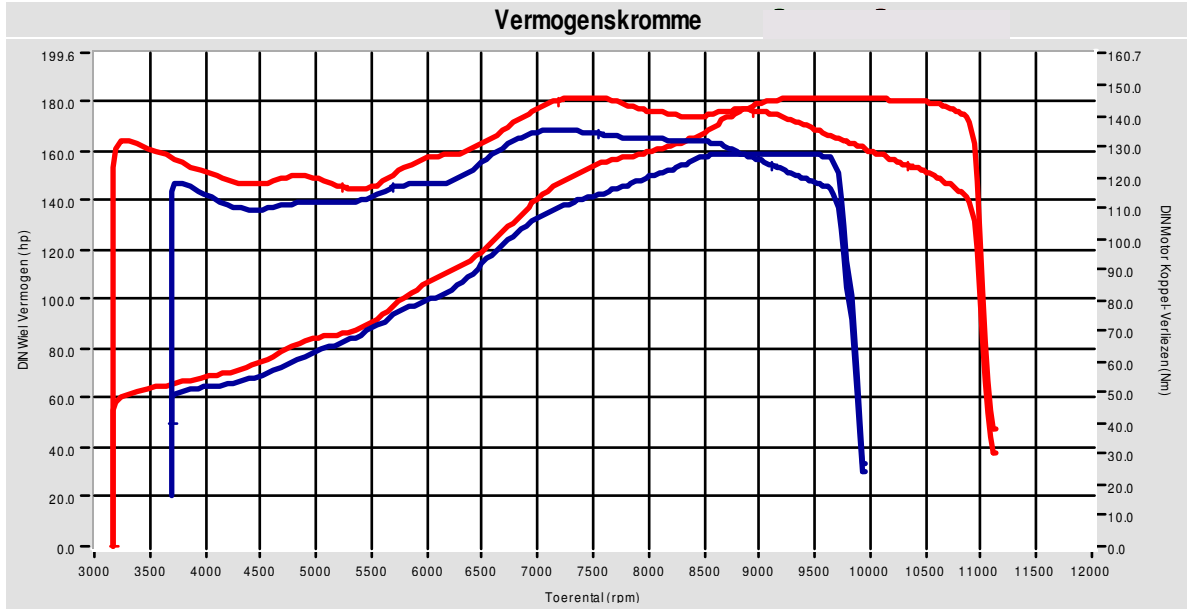

Afdruk tijd 10:11:23

Versie 5.16f

#### Testen:

	Testbestand	TestTitel	p Lu. (mBar)	T lu. (°C)	DIN	Datum & tijd	Maximale Waarden
1	robin race.062	Testna refresh & Lona Stroke(66mm)	1026.6	21.9	0.990	03-03-2011 / 15:37:44	181.5Hp@ 9433rpm / 146Nm@ 7438rpm
2	robin race.004	Inrijden en testen - TPS0% - TPS0%	1030.8	33.5	1.005	26-01-2008 / 16:08:49	159.0Hp@ 9014rpm / 136Nm@ 7230rpm