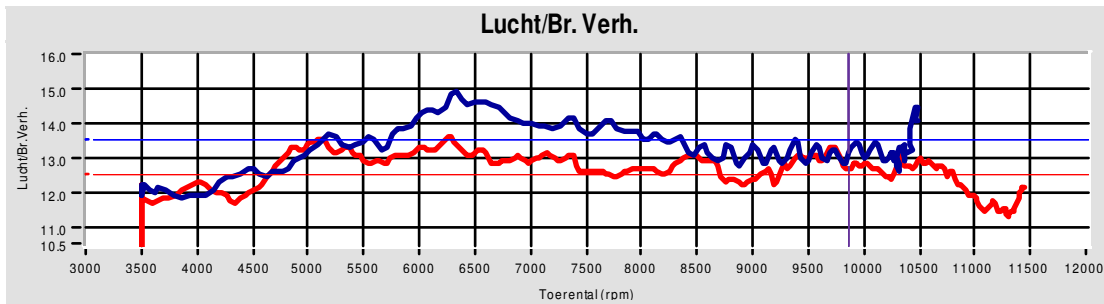

Afdruk tijd 10:19:02

Versie 5.16f

#### Testen:

	Testbestand	TestTitel	P Lu. (mBar)	T lu. (°C)	DIN	Datum & tijd	Maximale Waarden
1	Bie. de Adrie.039	Testna Tuning	1024.4	24.7	0.997	04-03-2011 / 16:38:18	193.8Hp @ 10444rpm / 145Nm @ 8720rpm
2	Bie. de Adrie.002	Testvoor Tuning	1006.8	25.5	1.016	25-01-2011 / 17:56:19	174.9Hp @ 10141rpm / 133Nm @ 7728rpm