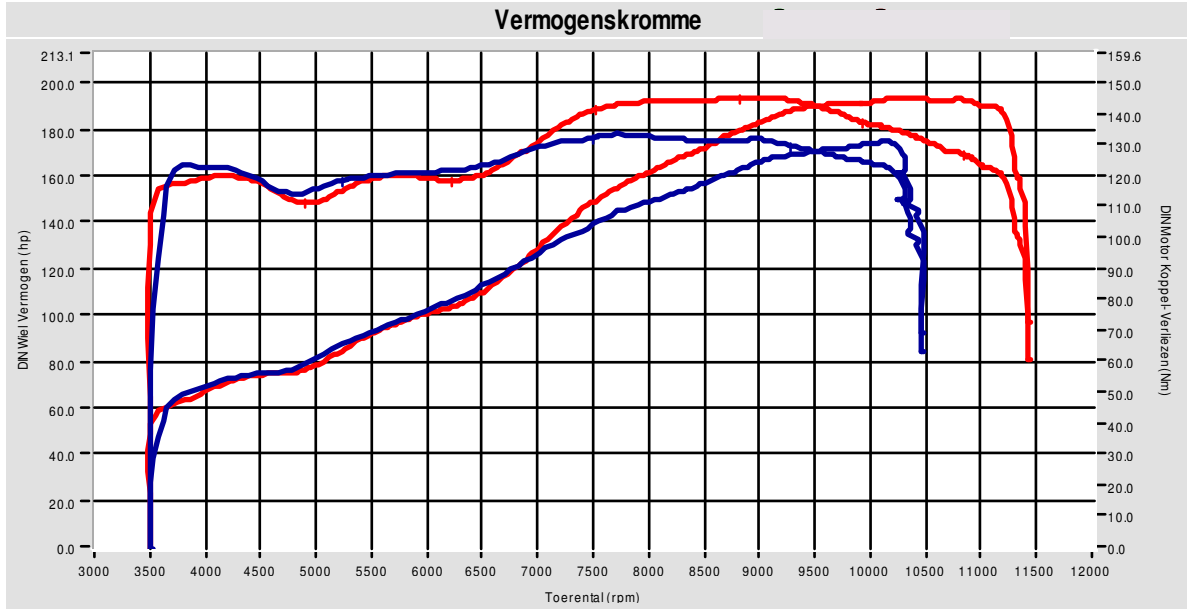

Afdruk tijd 10:19:02

Versie 5.16f

#### Testen:

	Testbestand	TestTitel	P Lu. (mBar)	T lu. (°C)	DIN	Datum & tijd	Maximale Waarden
1	Bie. de Adrie.039	Testna Tuning	1024.4	24.7	0.997	04-03-2011 / 16:38:18	193.8Hp @ 10444rpm / 145Nm @ 8720rpm
2	Bie. de Adrie.002	Testvoor Tuning	1006.8	25.5	1.016	25-01-2011 / 17:56:19	174.9Hp @ 10141rpm / 133Nm @ 7728rpm