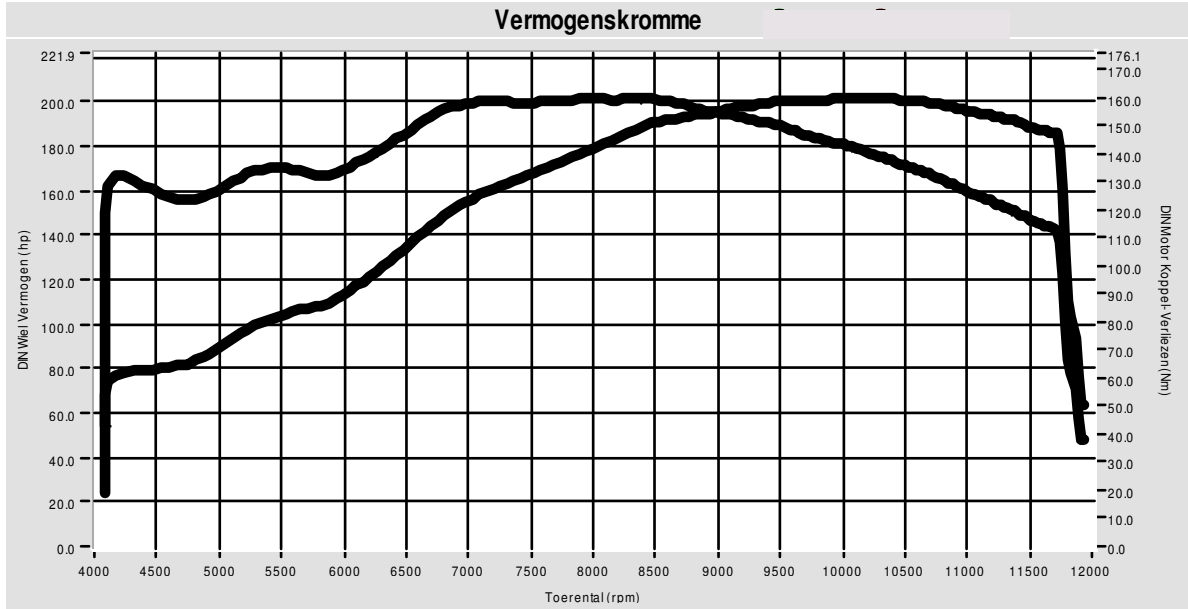

Afdruk tijd: 12:49:31

Versie: 5.16f

Testen:

	Testbestand	TestTitel	p Lu. (mBar)	T lu. (°C)	DIN	Datum & tijd	Maximale Waarden
1	Buater, Jeroen, 019	testafstelling	1019.6	25.0	1,002	13-03-2009 / 12:27:51	201.7Hp @ 10111rpm / 160Nm @ 8384rpm