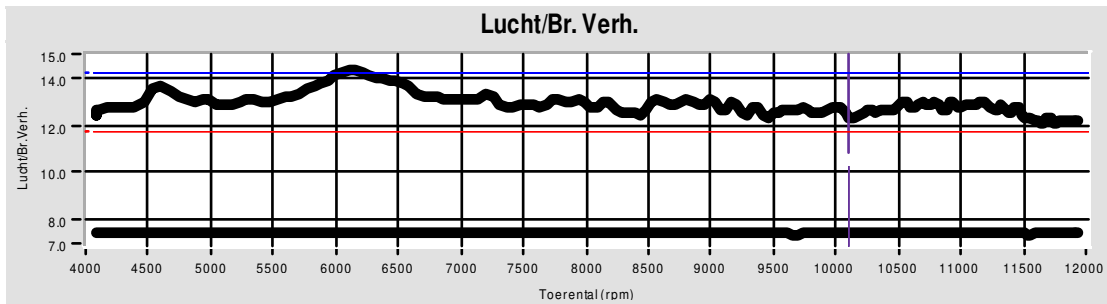

Afdruk tijd: 12:49:31

Versie: 5.16f

Testen:

	Testbestand	TestTitel	p Lu. (mBar)	T lu. (°C)	DIN	Datum & tijd	Maximale Waarden
1	Buater, Jeroen, 019	testafstelling	1019.6	25.0	1,002	13-03-2009 / 12:27:51	201.7Hp @ 10111rpm / 160Nm @ 8384rpm