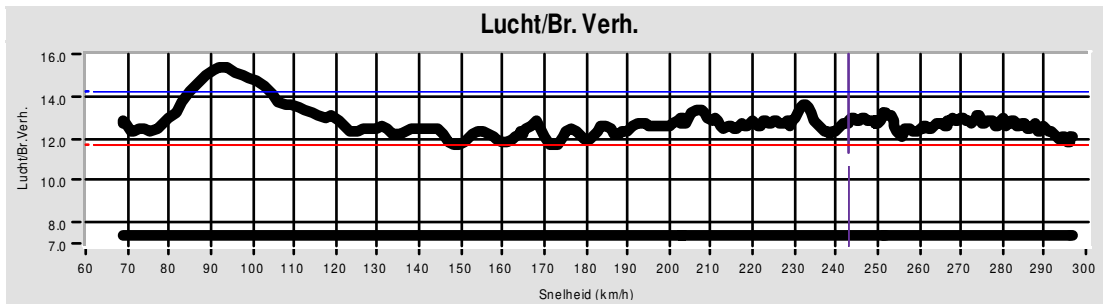

Afdruk tijd: 12:49:56

Versie: 5.16f

Testen:

	Testbestand	TestTitel	P Lu. (mBar)	T lu. (°C)	DIN	Datum & tijd	Maximale Waarden
1	Buater, Jeroen.016	testafstelling	1018.8	24.4	1.002	13-03-2009 / 12:20:09	199.8Hp @ 15132rom / 129Nm @ 7894rom