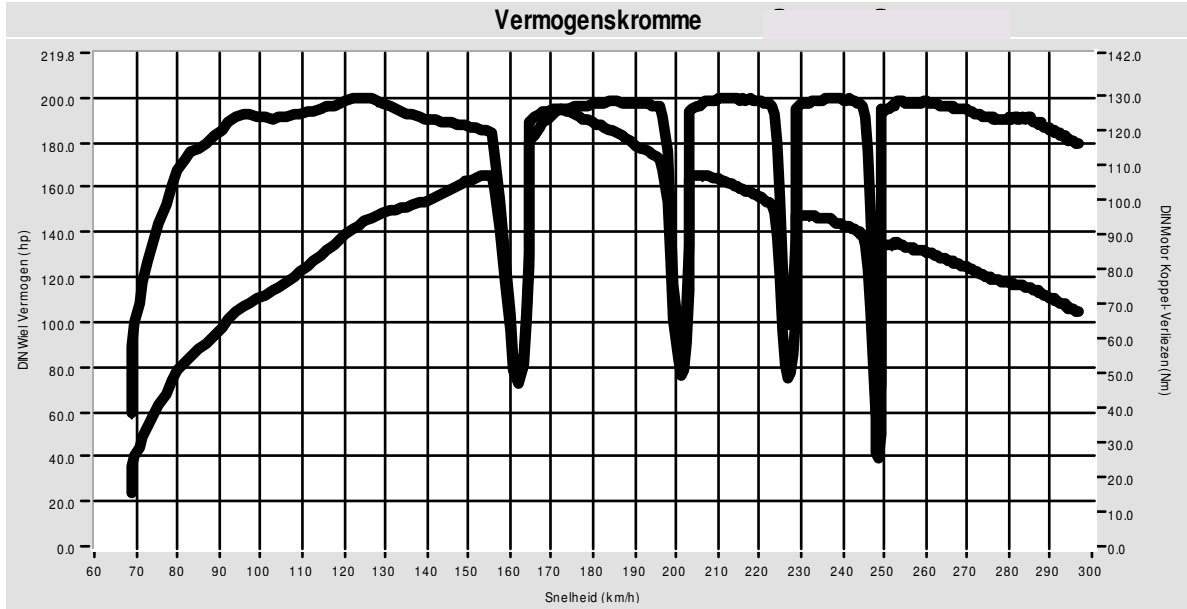

Afdruk tijd: 12:49:56

Versie: 5.16f

Testen:

	Testbestand	TestTitel	P Lu. (mBar)	T lu. (°C)	DIN	Datum & tijd	Maximale Waarden
1	Buater, Jeroen.016	testafstelling	1018.8	24.4	1.002	13-03-2009 / 12:20:09	199.8Hp @ 15132rom / 129Nm @ 7894rom