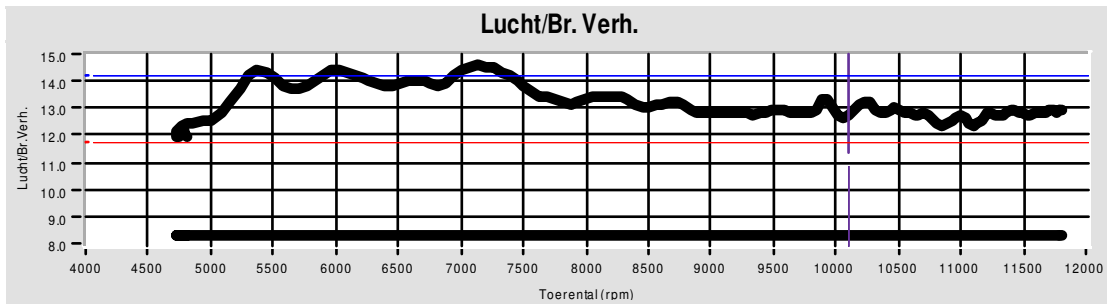

Afdruk tijd: 12:53:26

Versie: 5.16f

#### Testen:

	Testbestand	TestTitel	P Lu. (mBar)	T Lu. (°C)	DIN	Datum & tijd	Maximale Waarden
1	Bakker Pleun 023	test na tuning	1020.3	20.7	0.994	06-01-2009 / 16:14:19	190.7Hp @ 9980rpm / 153Nm @ 7753rpm