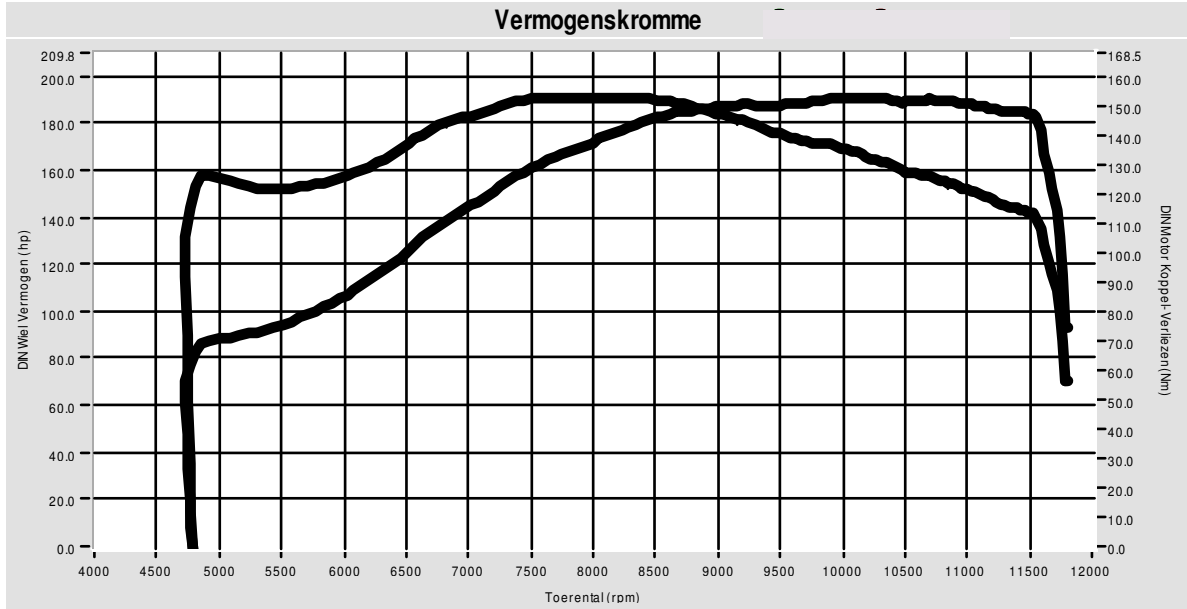

Afdruk tijd: 12:53:26

Versie: 5.16f

#### Testen:

	Testbestand	TestTitel	P Lu. (mBar)	T Lu. (°C)	DIN	Datum & tijd	Maximale Waarden
1	Bakker Pleun 023	test na tuning	1020.3	20.7	0.994	06-01-2009 / 16:14:19	190.7Hp @ 9980rpm / 153Nm @ 7753rpm