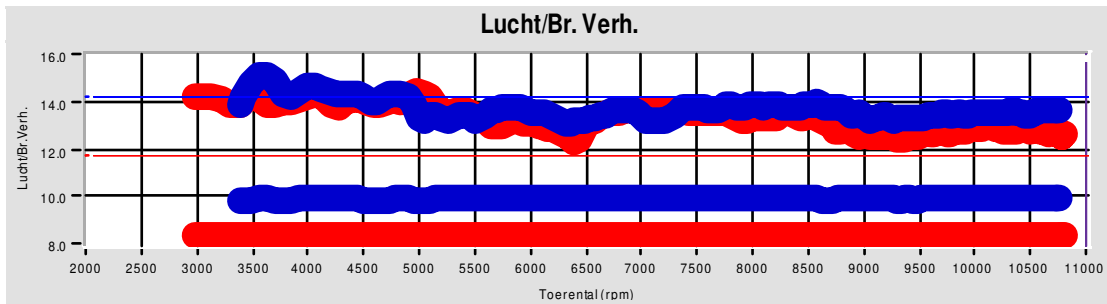

Afdruk tijd 12:13:18

Versie 5.16d

Testen:

	Testbestand	TestTitel	P Lu. (mBar)	T Lu. (°C)	DIN	Datum & tijd	Maximale Waarden
1	corne.005	testna tuning - TPS0%	1006.0	32.9	1.029	15-03-2008 / 16:18:58	164.9Hp@9849rpm / 126Nm@8870rpm
2	corne.001	test	1028.1	30.0	1.002	25-08-2007 / 12:32:40	150.0Hp@9580rpm / 117Nm@7897rpm