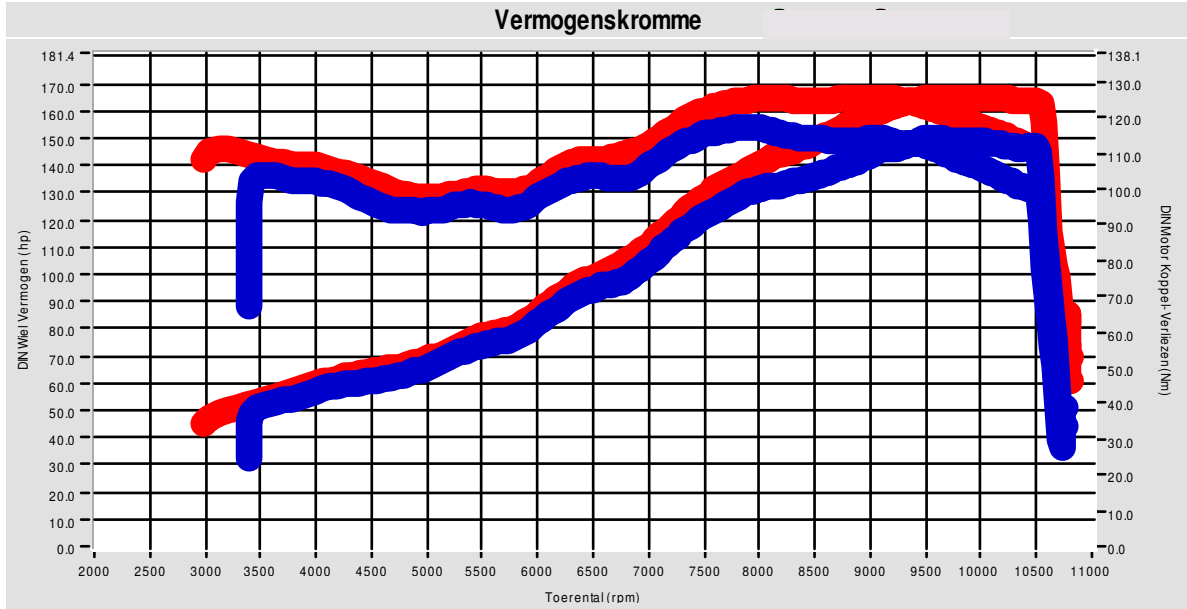

Afdruk tijd 12:13:18

Versie 5.16d

Testen:

	Testbestand	TestTitel	P Lu. (mBar)	T Lu. (°C)	DIN	Datum & tijd	Maximale Waarden
1	corne.005	testna tuning - TPS0%	1006.0	32.9	1.029	15-03-2008 / 16:18:58	164.9Hp@9849rpm / 126Nm@8870rpm
2	corne.001	test	1028.1	30.0	1.002	25-08-2007 / 12:32:40	150.0Hp@9580rpm / 117Nm@7897rpm